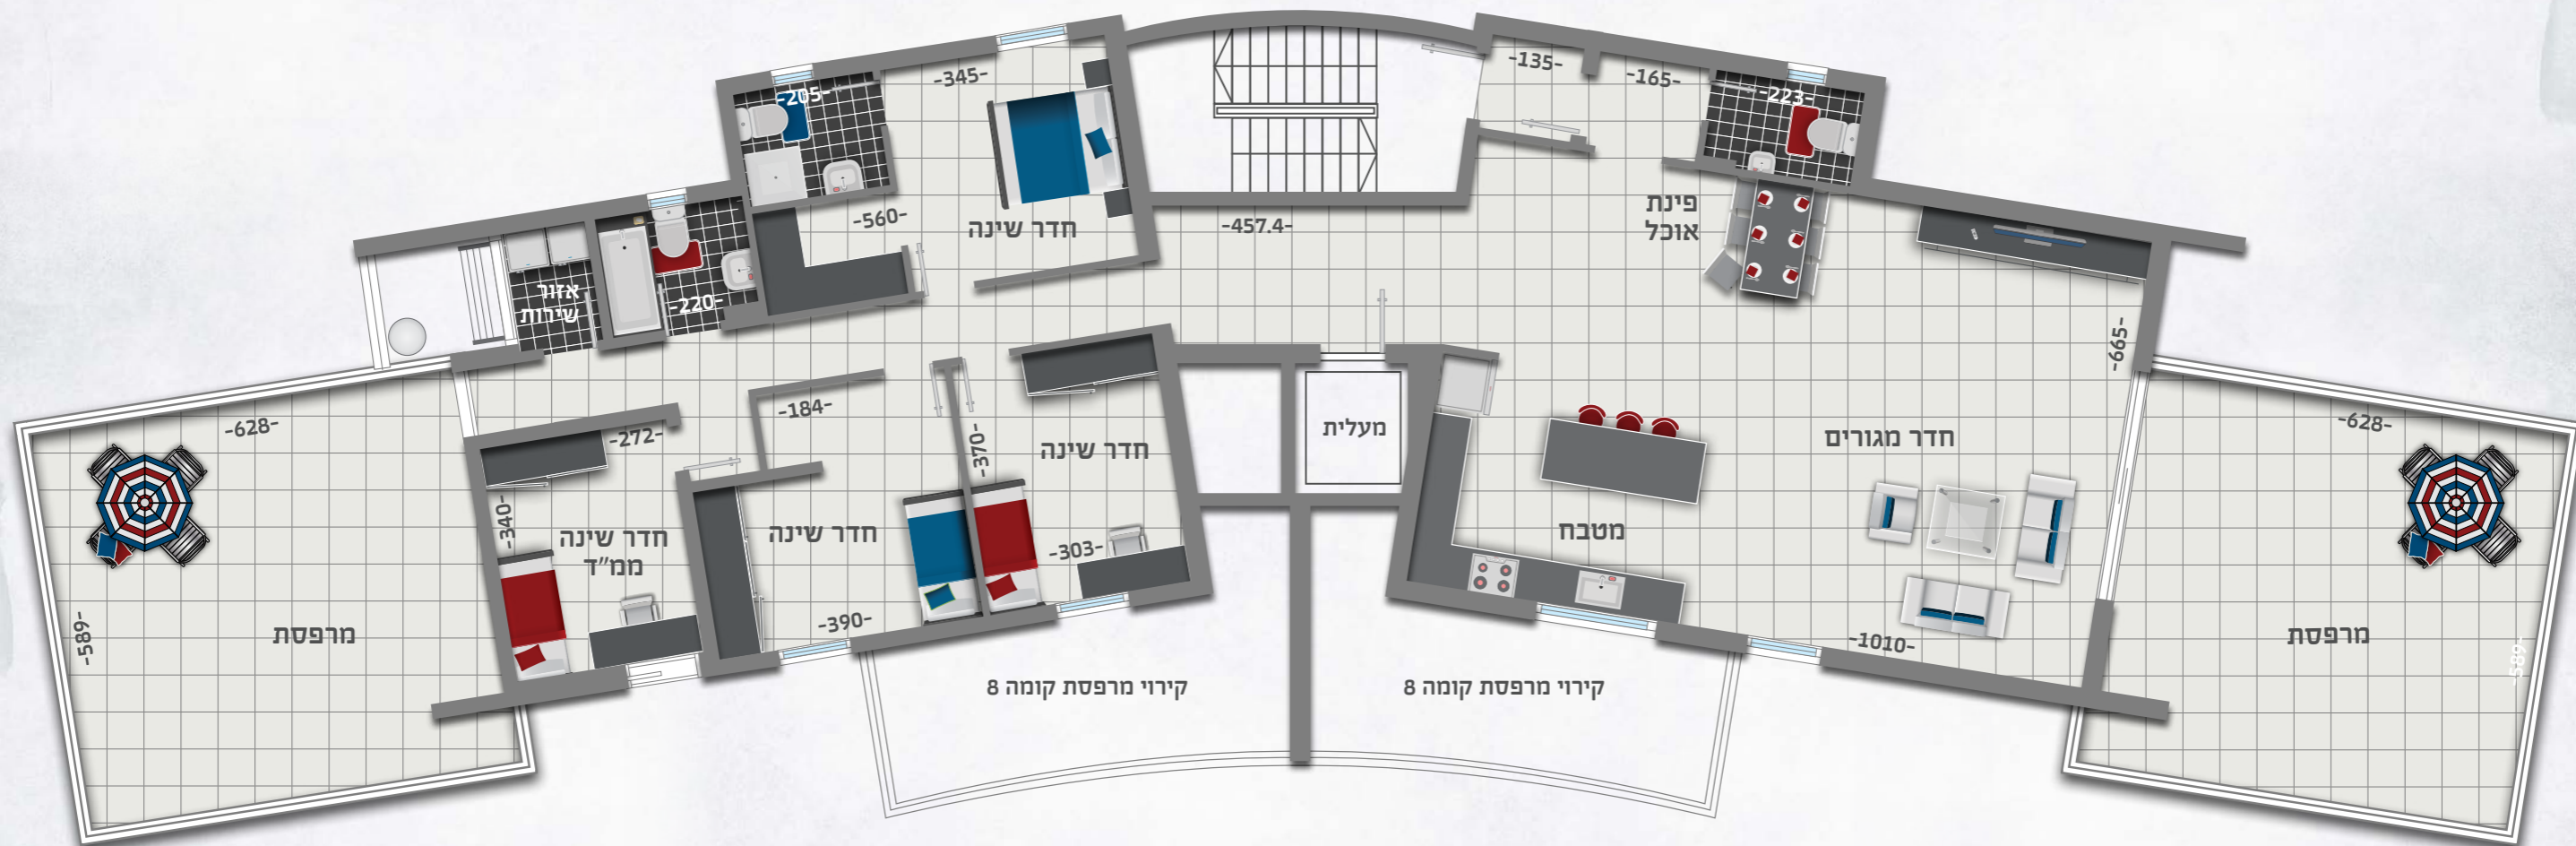

בניין בוטיק
רק שתי דירות בקומה